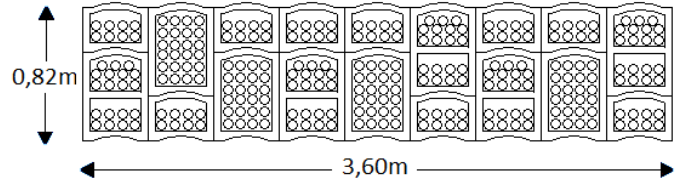

Le Bloc Cellier

© &® Copyright & Industrial design

Aufbaumöglichkeiten...

Standard 3 Demi 6 Maxi 3 = 177 Flaschen

Standard 5 Demi 9 Maxi 4 = 245 Flaschen

Standard 9 Demi 0 Maxi 3 = 243 Flaschen

Standard 13 Demi 0 Maxi 5 = 367 Flaschen

Standard 8 Demi 6 Maxi 4 = 296 Flaschen

Standard 12 Demi 9 Maxi 5 = 396 Flaschen

Standard 14 Demi 0 Maxi 4 = 362 Flaschen

Standard 20 Demi 0 Maxi 7 = 548 Flaschen

Standard 14 Demi 6 Maxi 4 = 410 Flaschen

Standard 20 Demi 9 Maxi 7 = 620 Flaschen