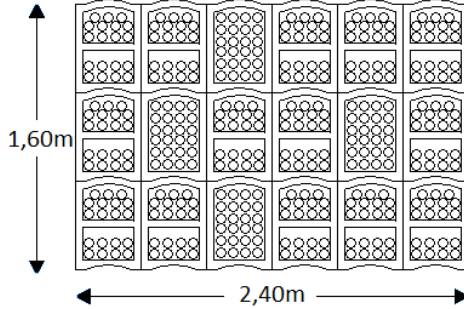

Le Bloc Cellier

© &® Copyright & Industrial design

Aufbaumöglichkeiten...

Standard 3 Demi 6 Maxi 3 = 177 Flaschen

Standard 5 Demi 9 Maxi 4 = 245 Flaschen

Standard 9 Demi 0 Maxi 3 = 243 Flaschen

Standard 13 Demi 0 Maxi 5 = 367 Flaschen

Standard 8 Demi 6 Maxi 4 = 296 Flaschen

Standard 12 Demi 9 Maxi 5 = 396 Flaschen

Standard 14 Demi 0 Maxi 4 = 362 Flaschen

Standard 20 Demi 0 Maxi 7 = 548 Flaschen

Standard 14 Demi 6 Maxi 4 = 410 Flaschen

Standard 20 Demi 9 Maxi 7 = 620 Flaschen