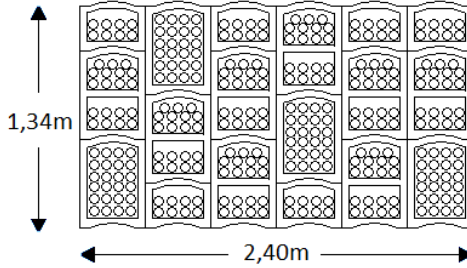

Le Bloc Cellier

© &® Copyright & Industrial design

Aufbaumöglichkeiten...

Standard 3 Demi 6 Maxi 3 = 177 Flaschen

Standard 5 Demi 9 Maxi 4 = 245 Flaschen

Standard 9 Demi 0 Maxi 3 = 243 Flaschen

Standard 13 Demi 0 Maxi 5 = 367 Flaschen

Standard 8 Demi 6 Maxi 4 = 296 Flaschen

Standard 12 Demi 9 Maxi 5 = 396 Flaschen

Standard 14 Demi 0 Maxi 4 = 362 Flaschen

Standard 20 Demi 0 Maxi 7 = 548 Flaschen

Standard 14 Demi 6 Maxi 4 = 410 Flaschen

Standard 20 Demi 9 Maxi 7 = 620 Flaschen