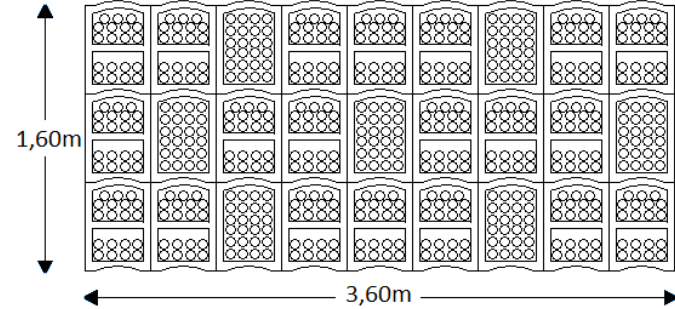

Le Bloc Cellier

© &® Copyright & Industrial design

Aufbaumöglichkeiten...

Standard 3 Demi 6 Maxi 3 = 177 Flaschen

Standard 5 Demi 9 Maxi 4 = 245 Flaschen

Standard 9 Demi 0 Maxi 3 = 243 Flaschen

Standard 13 Demi 0 Maxi 5 = 367 Flaschen

Standard 8 Demi 6 Maxi 4 = 296 Flaschen

Standard 12 Demi 9 Maxi 5 = 396 Flaschen

Standard 14 Demi 0 Maxi 4 = 362 Flaschen

Standard 20 Demi 0 Maxi 7 = 548 Flaschen

Standard 14 Demi 6 Maxi 4 = 410 Flaschen

Standard 20 Demi 9 Maxi 7 = 620 Flaschen