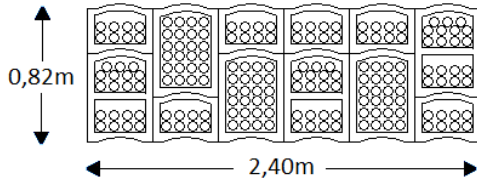

Le Bloc Cellier

© &® Copyright & Industrial design

Aufbaumöglichkeiten...

Standard 3 Demi 6 Maxi 3 = 177 Flaschen

Standard 5 Demi 9 Maxi 4 = 245 Flaschen

Standard 9 Demi 0 Maxi 3 = 243 Flaschen

Standard 13 Demi 0 Maxi 5 = 367 Flaschen

Standard 8 Demi 6 Maxi 4 = 296 Flaschen

Standard 12 Demi 9 Maxi 5 = 396 Flaschen

Standard 14 Demi 0 Maxi 4 = 362 Flaschen

Standard 20 Demi 0 Maxi 7 = 548 Flaschen

Standard 14 Demi 6 Maxi 4 = 410 Flaschen

Standard 20 Demi 9 Maxi 7 = 620 Flaschen