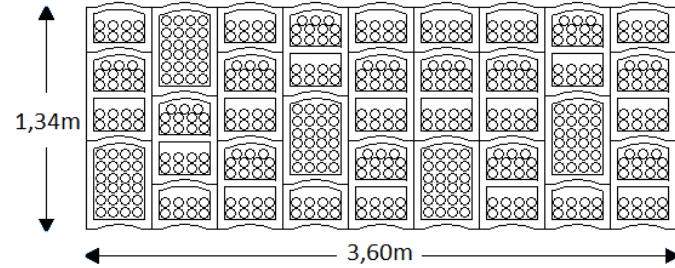

Le Bloc Cellier

© &® Copyright & Industrial design

Aufbaumöglichkeiten...

Standard 3 Demi 6 Maxi 3 = 177 Flaschen

Standard 5 Demi 9 Maxi 4 = 245 Flaschen

Standard 9 Demi 0 Maxi 3 = 243 Flaschen

Standard 13 Demi 0 Maxi 5 = 367 Flaschen

Standard 8 Demi 6 Maxi 4 = 296 Flaschen

Standard 12 Demi 9 Maxi 5 = 396 Flaschen

Standard 14 Demi 0 Maxi 4 = 362 Flaschen

Standard 20 Demi 0 Maxi 7 = 548 Flaschen

Standard 14 Demi 6 Maxi 4 = 410 Flaschen

Standard 20 Demi 9 Maxi 7 = 620 Flaschen