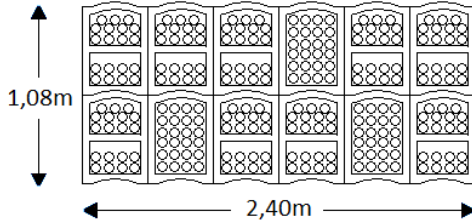

Le Bloc Cellier

© &® Copyright & Industrial design

Aufbaumöglichkeiten...

Standard 3 Demi 6 Maxi 3 = 177 Flaschen

Standard 5 Demi 9 Maxi 4 = 245 Flaschen

Standard 9 Demi 0 Maxi 3 = 243 Flaschen

Standard 13 Demi 0 Maxi 5 = 367 Flaschen

Standard 8 Demi 6 Maxi 4 = 296 Flaschen

Standard 12 Demi 9 Maxi 5 = 396 Flaschen

Standard 14 Demi 0 Maxi 4 = 362 Flaschen

Standard 20 Demi 0 Maxi 7 = 548 Flaschen

Standard 14 Demi 6 Maxi 4 = 410 Flaschen

Standard 20 Demi 9 Maxi 7 = 620 Flaschen