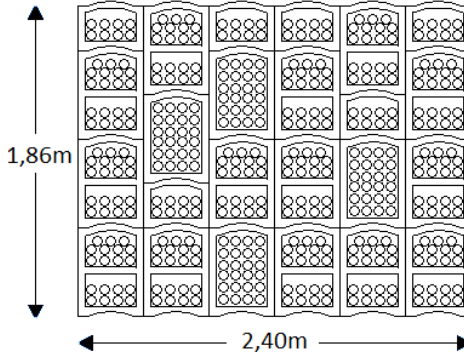

Le Bloc Cellier

© &® Copyright & Industrial design

Aufbaumöglichkeiten...

Standard 3 Demi 6 Maxi 3 = 177 Flaschen

Standard 5 Demi 9 Maxi 4 = 245 Flaschen

Standard 9 Demi 0 Maxi 3 = 243 Flaschen

Standard 13 Demi 0 Maxi 5 = 367 Flaschen

Standard 8 Demi 6 Maxi 4 = 296 Flaschen

Standard 12 Demi 9 Maxi 5 = 396 Flaschen

Standard 14 Demi 0 Maxi 4 = 362 Flaschen

Standard 20 Demi 0 Maxi 7 = 548 Flaschen

Standard 14 Demi 6 Maxi 4 = 410 Flaschen

Standard 20 Demi 9 Maxi 7 = 620 Flaschen