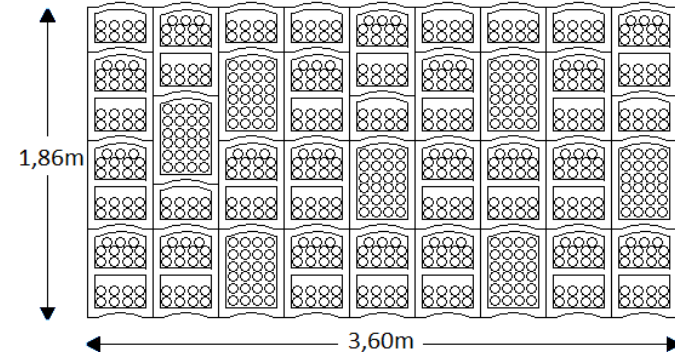

Le Bloc Cellier

© &® Copyright & Industrial design

Aufbaumöglichkeiten...

Standard 3 Demi 6 Maxi 3 = 177 Flaschen

Standard 5 Demi 9 Maxi 4 = 245 Flaschen

Standard 9 Demi 0 Maxi 3 = 243 Flaschen

Standard 13 Demi 0 Maxi 5 = 367 Flaschen

Standard 8 Demi 6 Maxi 4 = 296 Flaschen

Standard 12 Demi 9 Maxi 5 = 396 Flaschen

Standard 14 Demi 0 Maxi 4 = 362 Flaschen

Standard 20 Demi 0 Maxi 7 = 548 Flaschen

Standard 14 Demi 6 Maxi 4 = 410 Flaschen

Standard 20 Demi 9 Maxi 7 = 620 Flaschen