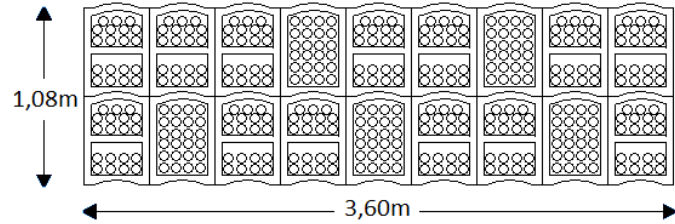

Le Bloc Cellier

© &® Copyright & Industrial design

Aufbaumöglichkeiten...

Standard 3 Demi 6 Maxi 3 = 177 Flaschen

Standard 5 Demi 9 Maxi 4 = 245 Flaschen

Standard 9 Demi 0 Maxi 3 = 243 Flaschen

Standard 13 Demi 0 Maxi 5 = 367 Flaschen

Standard 8 Demi 6 Maxi 4 = 296 Flaschen

Standard 12 Demi 9 Maxi 5 = 396 Flaschen

Standard 14 Demi 0 Maxi 4 = 362 Flaschen

Standard 20 Demi 0 Maxi 7 = 548 Flaschen

Standard 14 Demi 6 Maxi 4 = 410 Flaschen

Standard 20 Demi 9 Maxi 7 = 620 Flaschen